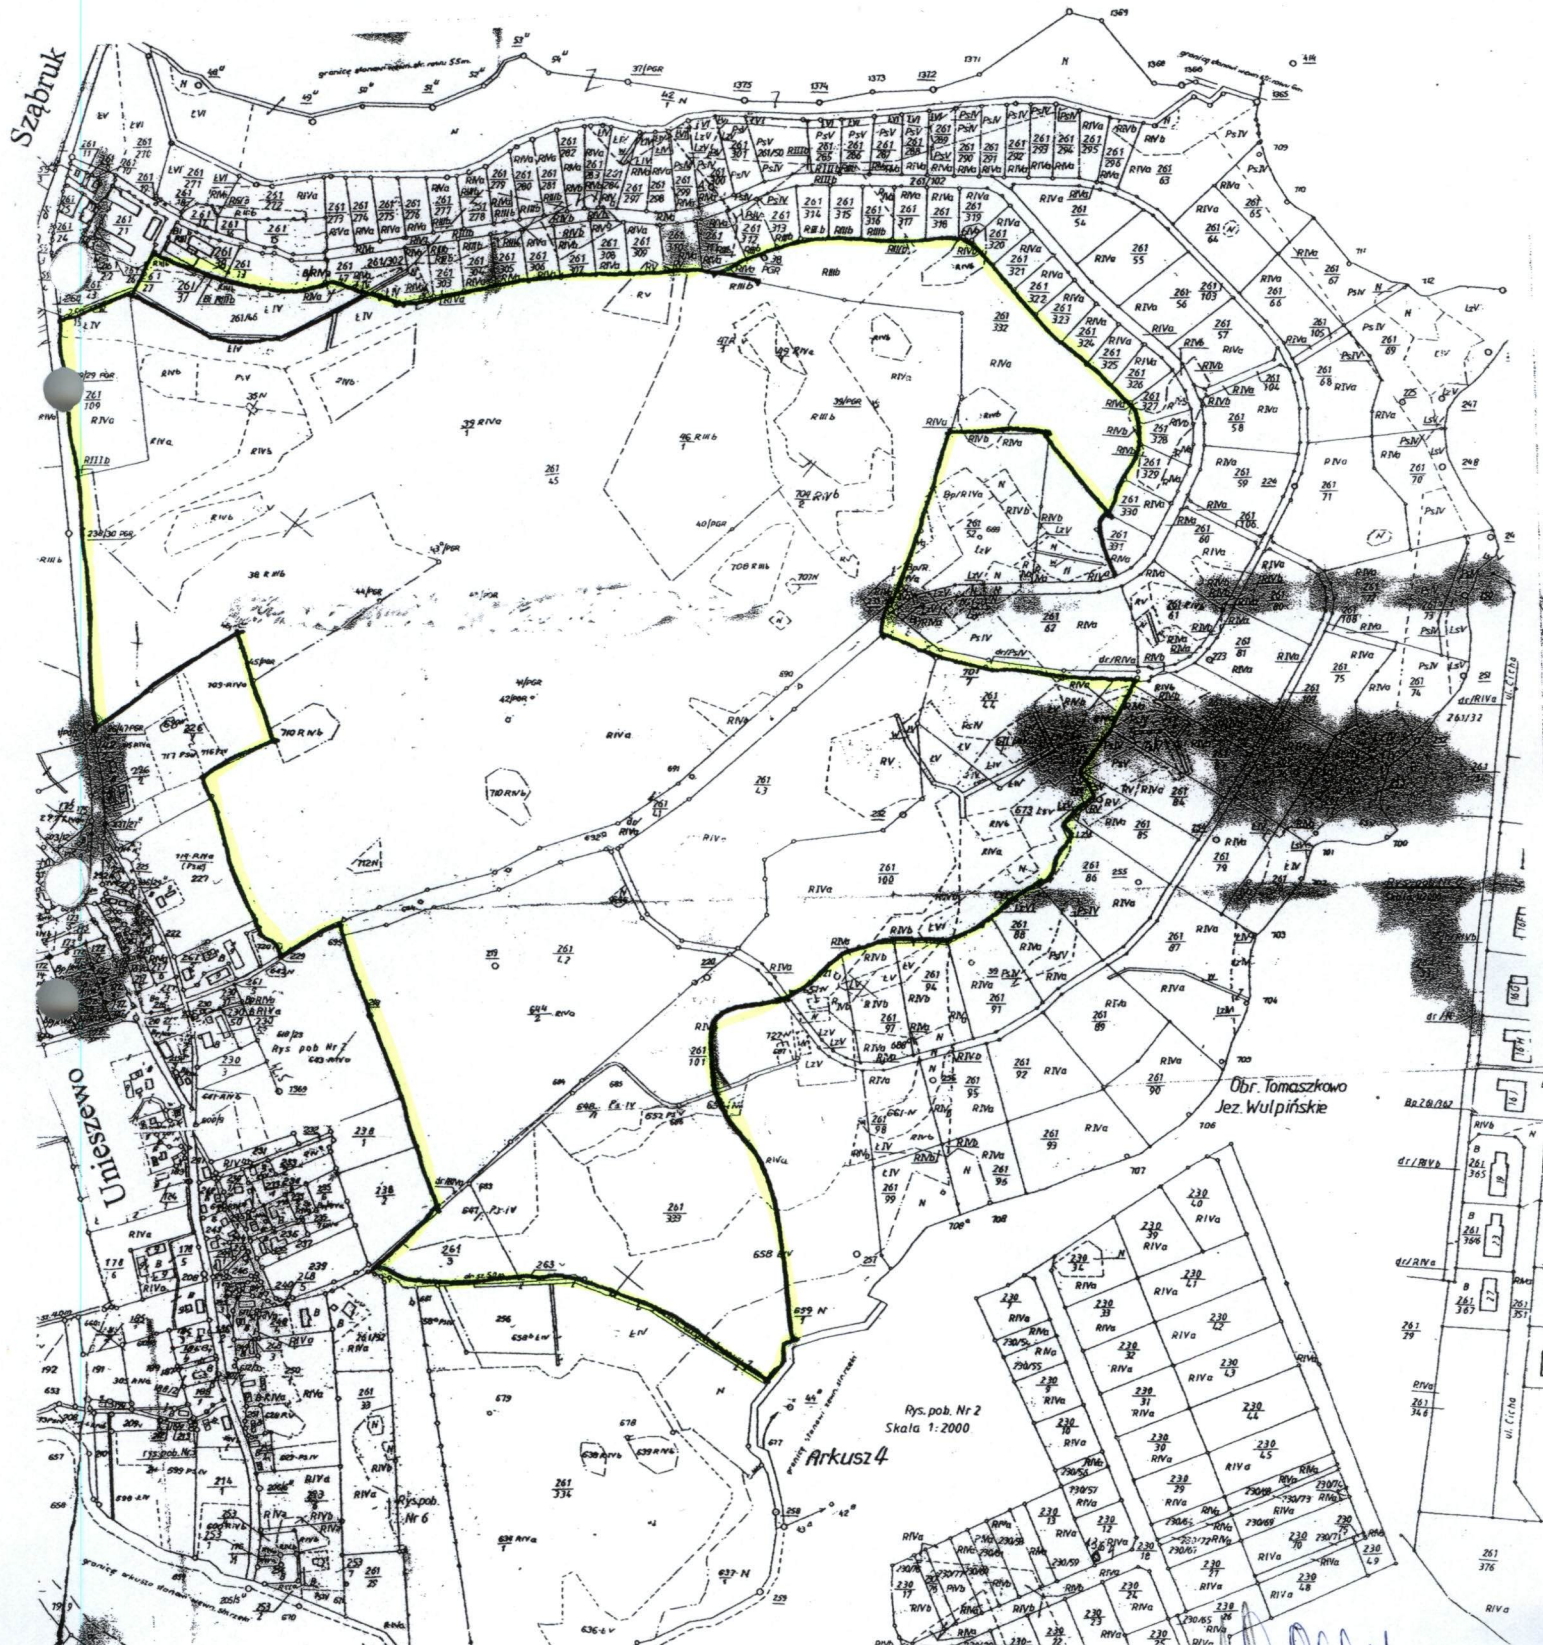

Załącznik Nr 1
do uchwały Rady Gminy Gietrzwałd
Nr XXX/295/2013 z dn. 7.03.2013r.

w sprawie przystąpienia do sporządzenia miejscowego planu zagospodarowania przestrzennego Gminy
Gietrzwałd w obrębie Unieszewo

Rys. pob. Nr 2
Skala 1:2000

Arkusz 4

Przewodniczący Rady
Marek Nowogrodzki